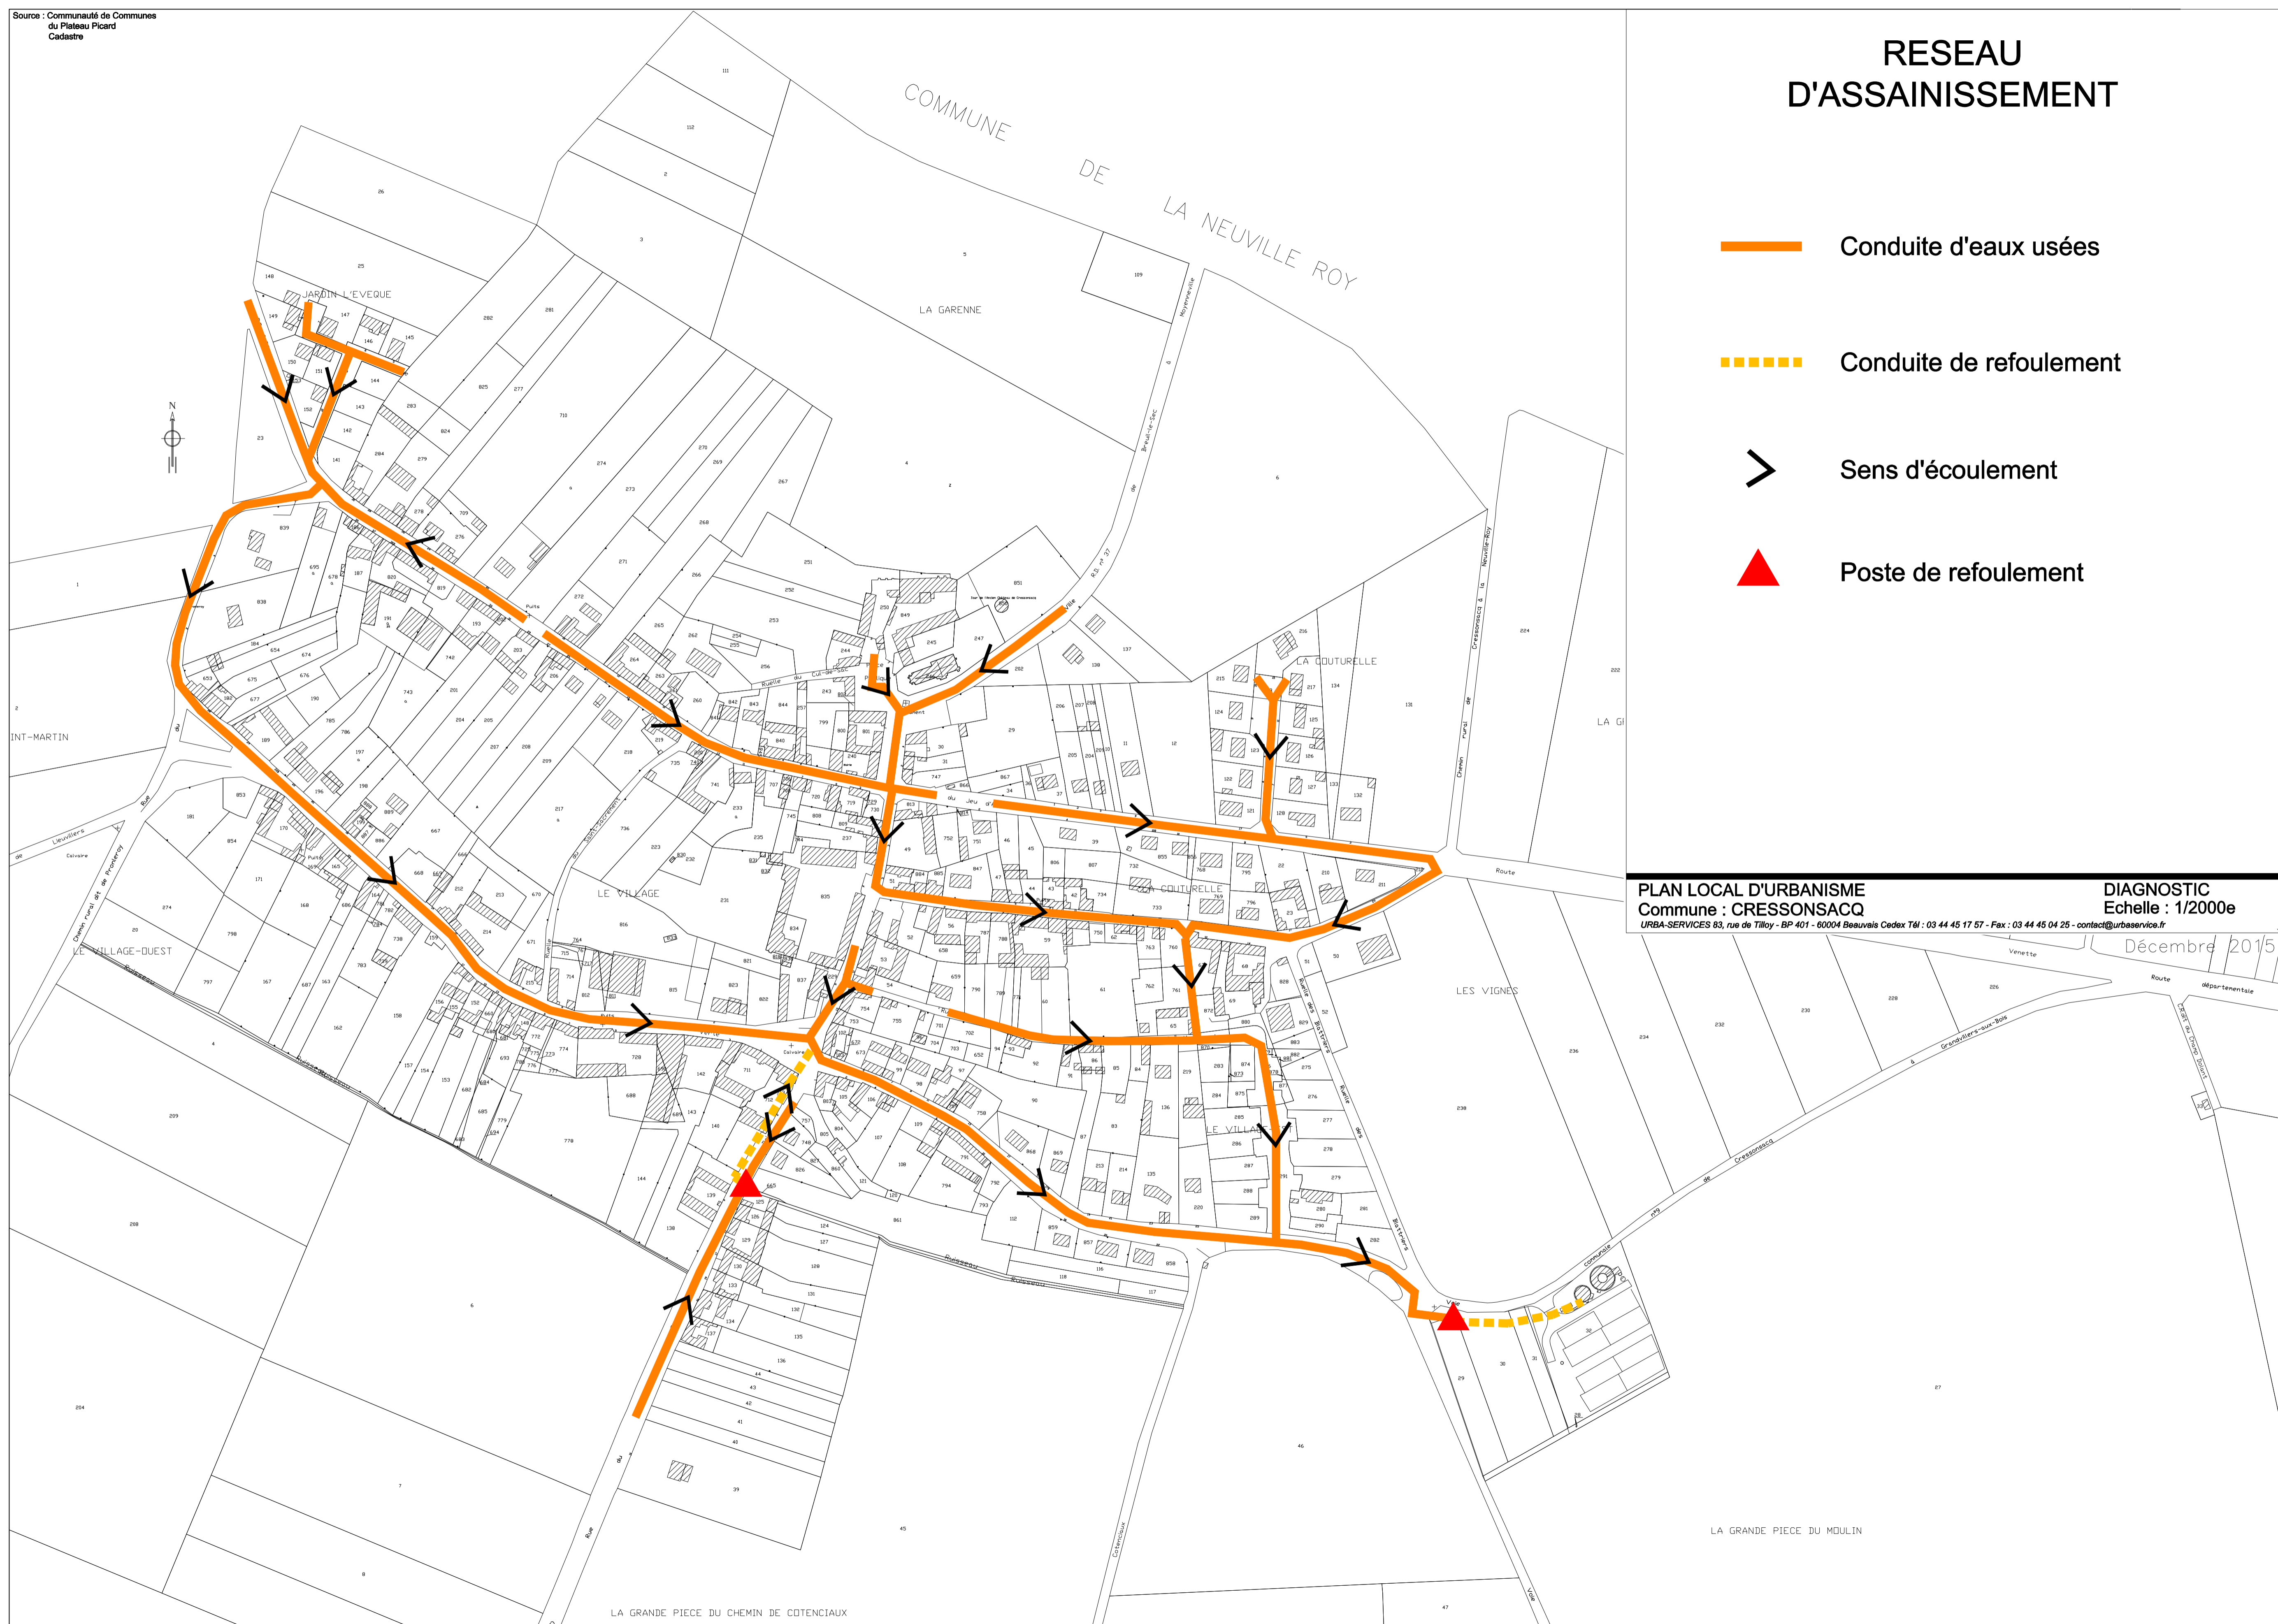

Commune de

CRESSONSACQ

**PLAN LOCAL
D'URBANISME**

APPROBATION

Vu pour être annexé à la
délibération en date du :

12 JUIL. 2018

**PLAN DU RESEAU
D'ASSAINISSEMENT**

RESEAU D'ASSAINISSEMENT

-  Conduite d'eaux usées
-  Conduite de refoulement
-  Sens d'écoulement
-  Poste de refoulement

PLAN LOCAL D'URBANISME
Commune : CRESSONSACQ
URBA-SERVICES 83, rue de Tilloy - BP 401 - 60004 Beauvais Cedex Tél : 03 44 45 17 57 - Fax : 03 44 45 04 25 - contact@urbaservice.fr

DIAGNOSTIC
Echelle : 1/2000e
Décembre 2015

LA GRANDE PIECE DU MOULIN

LA GRANDE PIECE DU CHEMIN DE COTENCIAUX